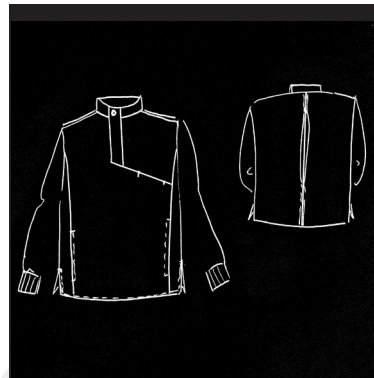

MISTRAL

Caractéristiques :

- 1 pli soufflet au dos pour un meilleur ajustement
- blouse à enfiler
- boutons pressions

MISTRAL

TAILLES	S	M	L	XL
POITRINE	112	120	128	136
HANCHES	106	114	122	130
LONGUEUR	76	78	80	82

Collection

Manches

Couleurs

100% coton

NEW

Classic

MC
Manche
courte

MLPM
Manche longue
poignet manchette