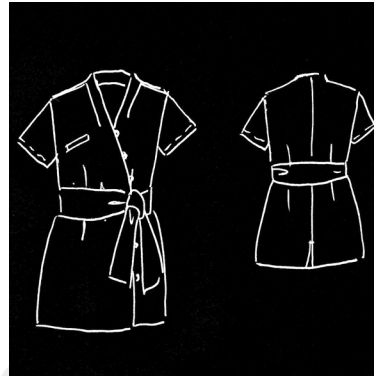

KAZAN

Caractéristiques :

- 1 poche sur poitrine
- boutons blancs
- décolleté croisé en V

KAZAN

TAILLES	S	M	L	XL
POITRINE	94	100	106	112
HANCHES	98	104	110	116
LONGUEUR	69	71	73	75

Collection	Manches	Couleurs
Classic	 MC Manche courte	 MLPM Manche longue poignet manchette
100% coton		 B  G